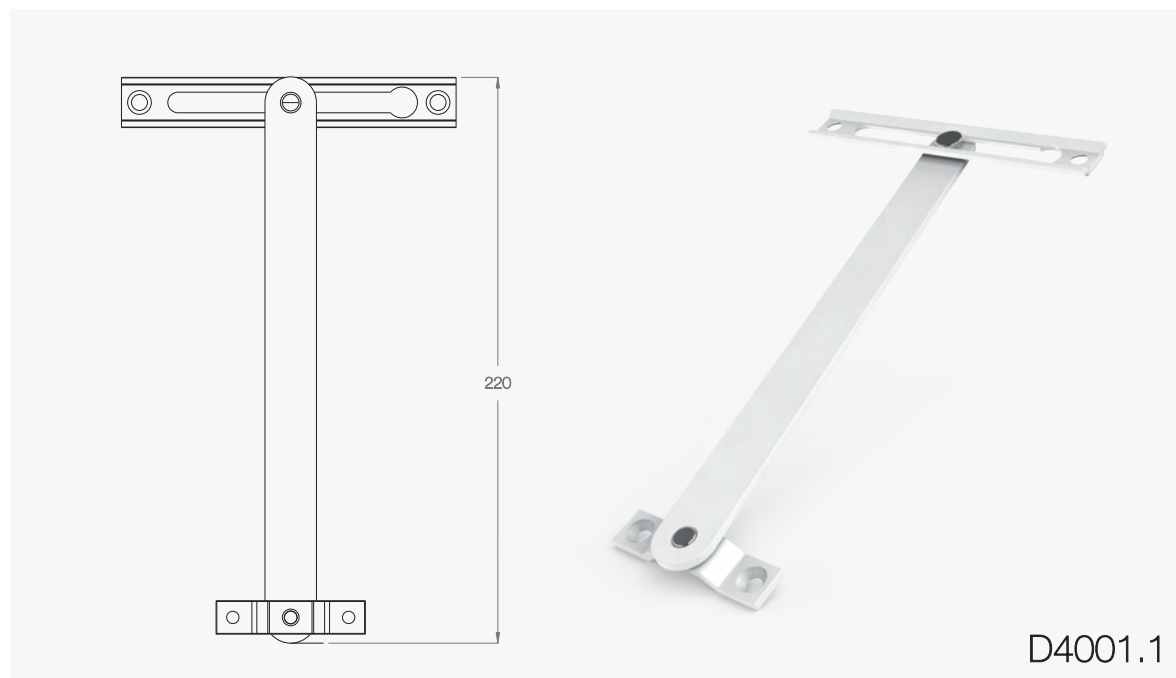

compasso grande correr / compasso pequeno correr

materiais / materials / materiales / matériaux

alumínio / aluminium / aluminio / aluminium

inox / stainless steel / acero inoxidable / inox

acabamento / finishing / acabado / finition

lacado / lacquered / lacado / laqué

anodizado / anodized / anodizado / anodisé

embalagem / packing / embalaje / emballage

caixa 50 unid. / box 50 units / caja 50 unid / boîte 50 unités

D4001.1

D4002.1