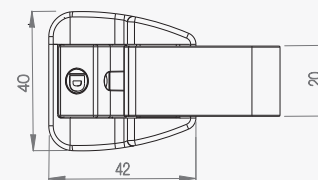

fecho bandeira c.e com afinação

materiais / materials / materiales / matériaux

alumínio / aluminium / aluminio / aluminium

inox / stainless steel / acero inoxidable / inox

zamac / zamack / zamack / zamack

acabamento / finishing / acabado / finition

lacado / lacquered / lacado / laqué

anodizado / anodized / anodizado / anodisé

embalagem / packing / embalaje / emballage

caixa 50 unid. / box 50 units / caja 50 unid / boîte 50 unités

D6030.2