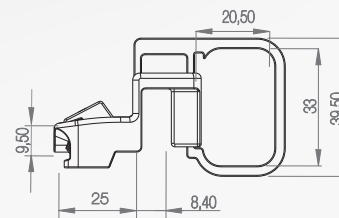

fecho bandeira c.e com afinação

materiais / materials / materiales / matériaux

alumínio / aluminium / aluminio / aluminium

inox / stainless steel / acero inoxidable / inox

zamac / zamack / zamack / zamack

acabamento / finishing / acabado / finition

lacado / lacquered / lacado / laqué

anodizado / anodized / anodizado / anodisé

embalagem / packing / embalaje / emballage

caixa 50 unid. / box 50 units / caja 50 unid / boîte 50 unités

D6030.2