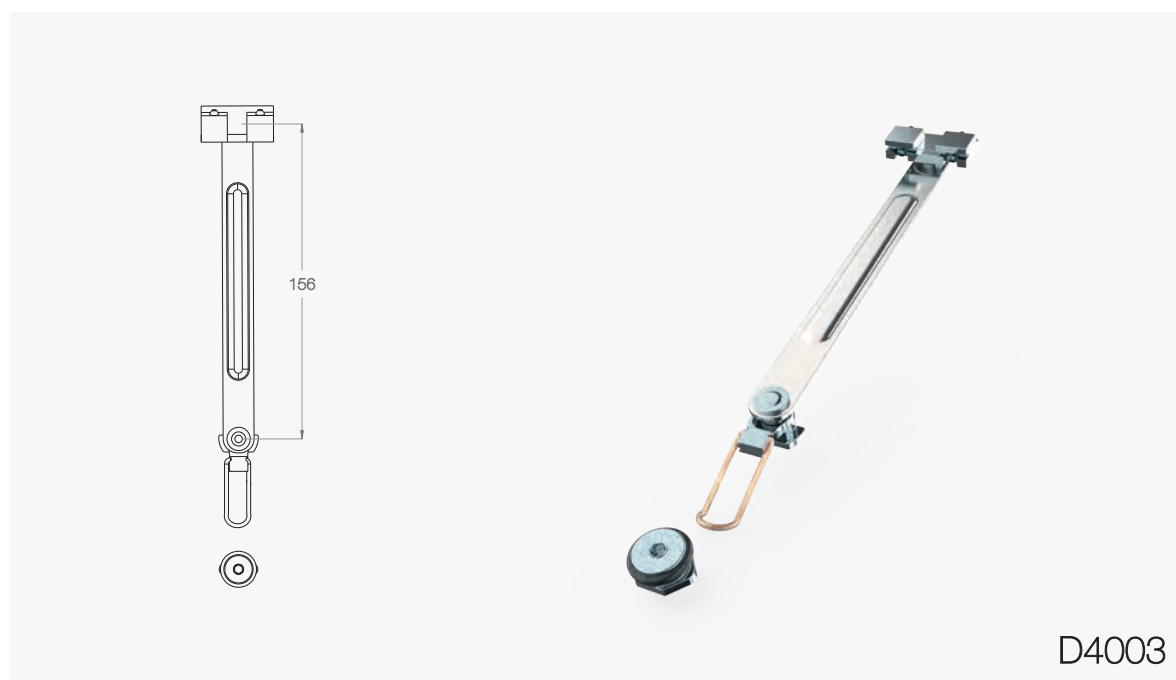

D4003 caixa 80 unid. / box 80 units / caja 80 unid / boîte 80 unités

D4004

D4003

compasso projectante 260mm / 463mm

materials / materials / materiales / matériaux

inox / stainless steel / acero inoxidable / inox