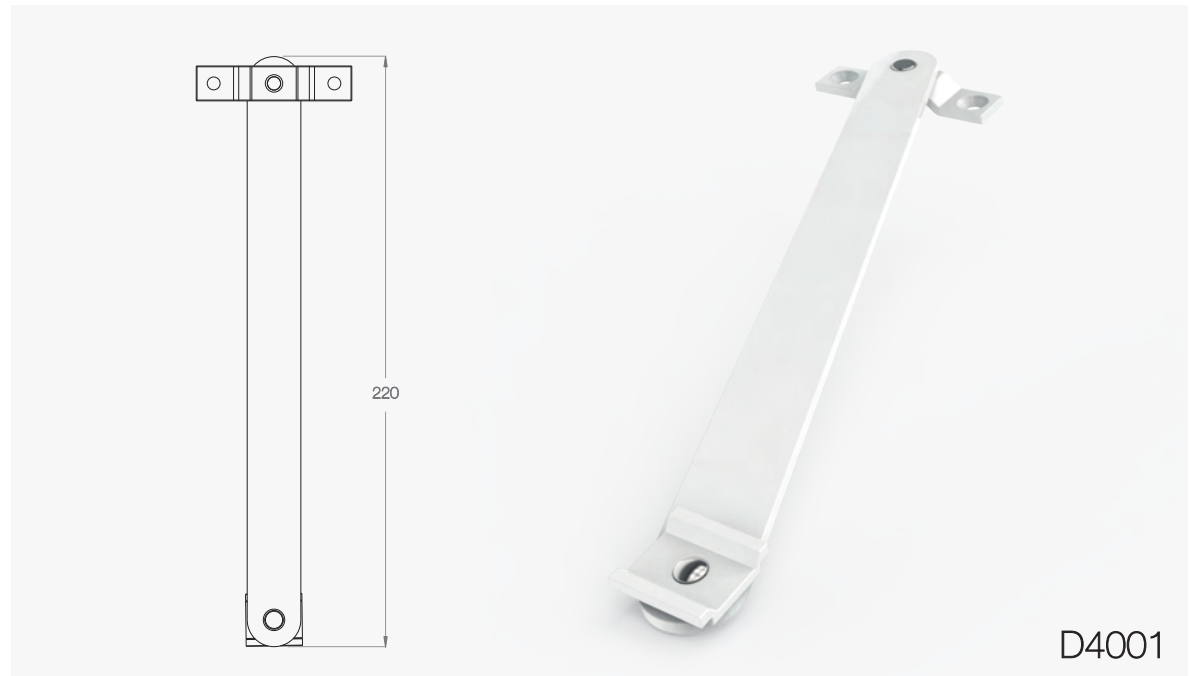

compasso grande fixo / compasso pequeno fixo

materials / materials / materiales / matériaux

alumínio / aluminium / aluminio / aluminium

inox / stainless steel / acero inoxidable / inox

acabamento / finishing / acabado / finition

lacado / lacquered / lacado / laqué

anodizado / anodized / anodizado / anodisé

embalagem / packing / embalaje / emballage

caixa 50 unid. / box 50 units / caja 50 unid / boîte 50 unités

D4001

D4002

&+,