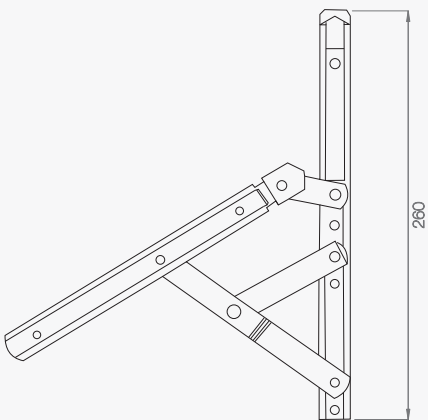

D6090.24G

- Peso máximo: 25 Kg (o par)
- Altura mínima da folha 275mm

D6090.24P

& \$

fecho bandeira

**materiais / materials / materiales / matériaux**

alumínio / aluminium / aluminio / aluminium

inox / stainless steel / acero inoxidable / inox