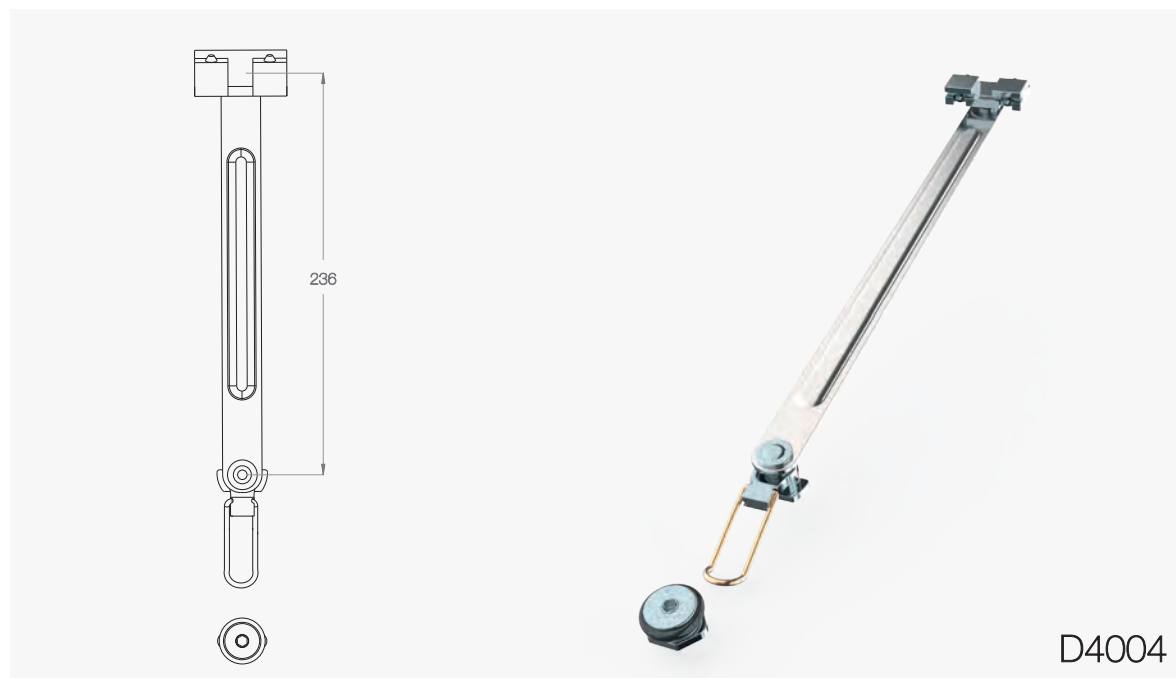

D4003 caixa 80 unid. / box 80 units / caja 80 unid / boîte 80 unités

D4004

D4003

compasso projectante 260mm / 463mm

materials / materials / materiales / matériaux

inox / stainless steel / acero inoxidable / inox