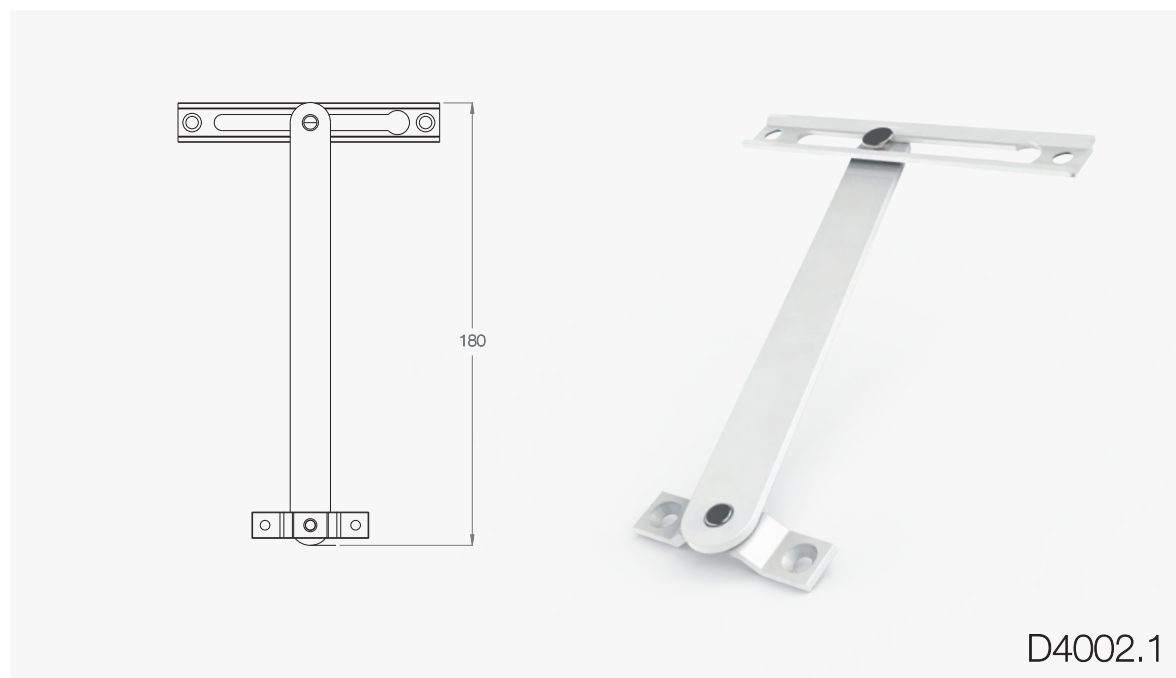

compasso grande correr / compasso pequeno correr

materiais / materials / materiales / matériaux

alumínio / aluminium / aluminio / aluminium

inox / stainless steel / acero inoxidable / inox

acabamento / finishing / acabado / finition

lacado / lacquered / lacado / laqué

anodizado / anodized / anodizado / anodisé

embalagem / packing / embalaje / emballage

caixa 50 unid. / box 50 units / caja 50 unid / boîte 50 unités

D4001.1

D4002.1