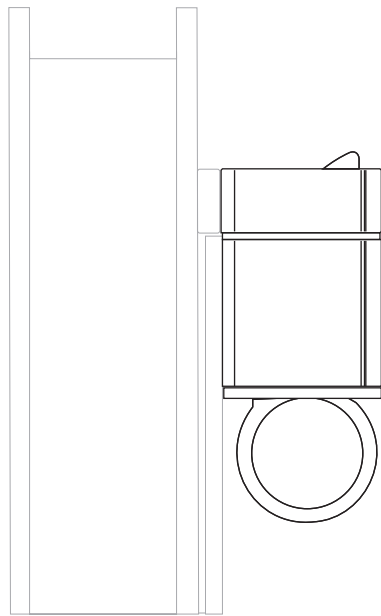

acabamento / finishing / acabado / finition

bruto / crude / crudo / brut

embalagem / packing / embalaje / emballage

caixa 10 unid. / box 10 units / caja 10 unid / boîte 10 unités

- Peso máximo: 25 Kg (o par)
- Altura mínima da folha 500mm

D6090.24G

- Peso máximo: 25 Kg (o par)
- Altura mínima da folha 275mm

D6090.24P

& \$

fecho bandeira

**materiais / materials / materiales / matériaux**

alumínio / aluminium / aluminio / aluminium

inox / stainless steel / acero inoxidable / inox