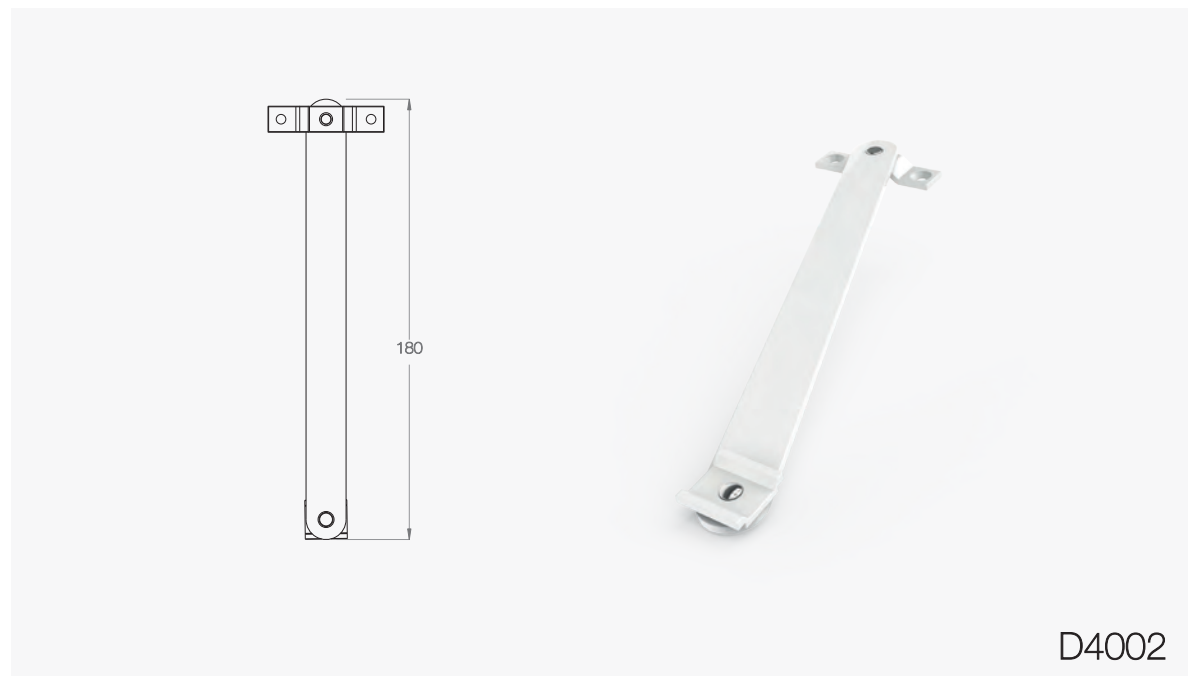

D4002

&+,