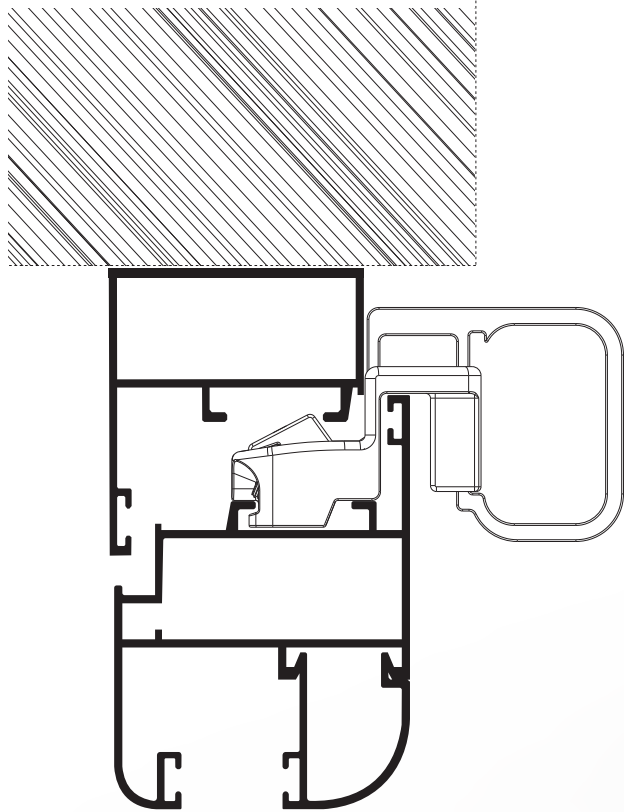

fecho bandeira c.e com afinação

materiais / materials / materiales / matériaux

alumínio / aluminium / aluminio / aluminium

inox / stainless steel / acero inoxidable / inox

zamac / zamack / zamack / zamack

acabamento / finishing / acabado / finition

lacado / lacquered / lacado / laqué

anodizado / anodized / anodizado / anodisé

embalagem / packing / embalaje / emballage

caixa 50 unid. / box 50 units / caja 50 unid / boîte 50 unités