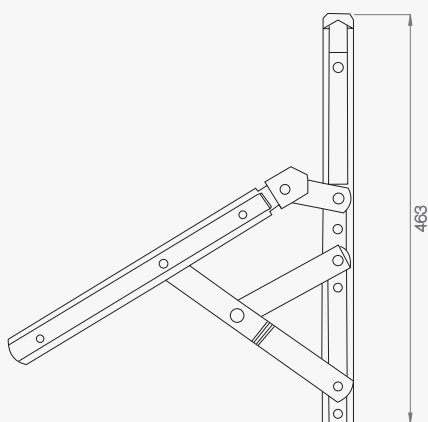

- Peso máximo: 25 Kg (o par)
- Altura mínima da folha 500mm