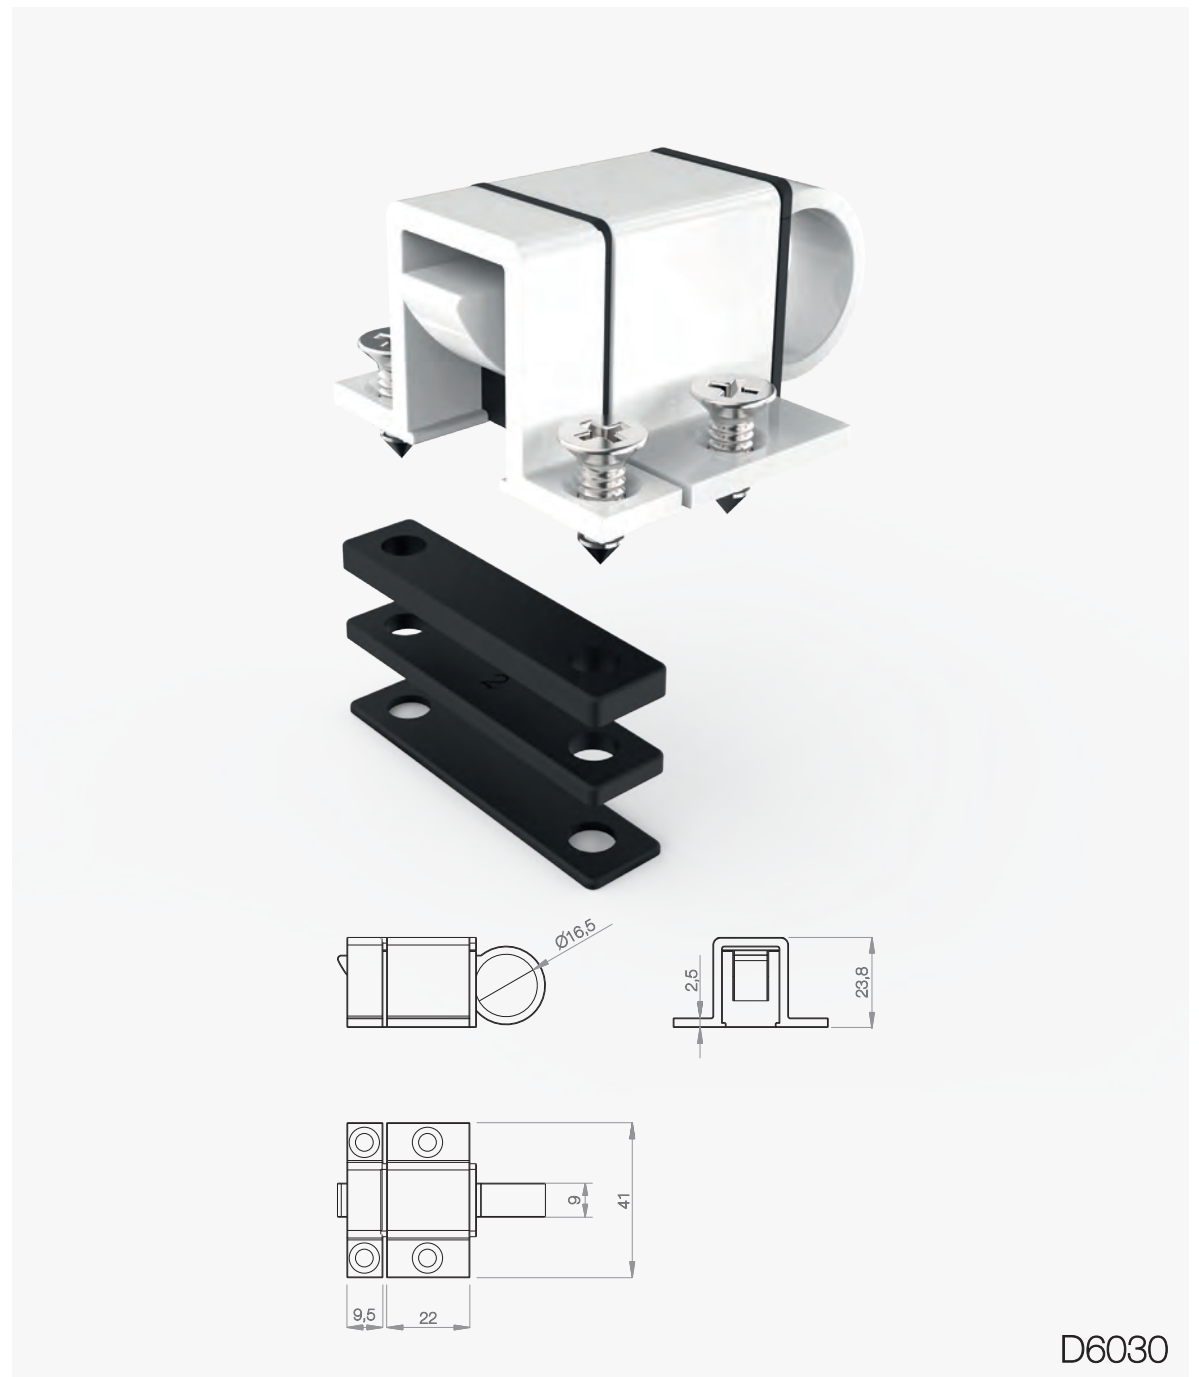

embalagem / packing / embalaje / emballage

caixa 50 unid. / box 50 units / caja 50 unid / boîte 50 unités